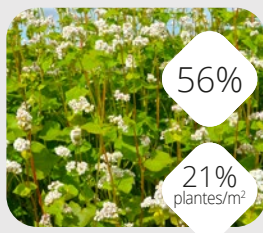

ROTA-BLE Clean

Association Couvert végétal

Couvert
agronomique

ESPÈCES (FAMILLES)

Sarrasin (Polygonacée)
+ Phacélie (Hydrophyllacée)
+ Radis chinois (Crucifère)

CYCLE

Court (± 3 mois)

SEM-PARTNERS
Semences - Conseils - Services

Un couvert efficace en 50 jours

- ◆ Couvert à cycle végétatif ultra-court destiné à rompre les rotations céréalières et à optimiser le rendement des céréales d'hiver
- ◆ Idéal pour maîtriser les adventices
- ◆ Adapté aux semis tardifs
- ◆ Excellente performance en blé sur blé
- ◆ Couverture du sol rapide
- ◆ Apport d'azote et de phosphore pour la céréale suivante